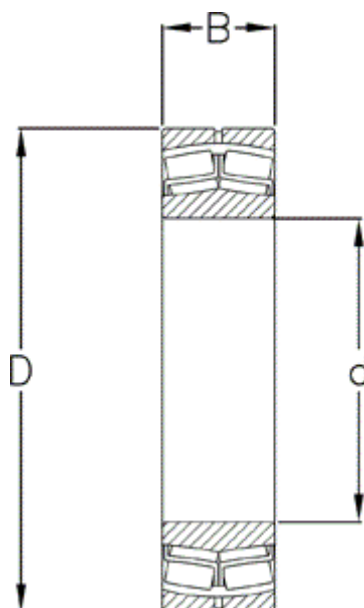

Varenummer: 571822011802

Beskrivelse: NSK Sfærisk rulleleje 24044CE4 C3

Mål

= Further measures: [Download PDF catalogue from Documents](#)

B = 118

d = 220

D = 340